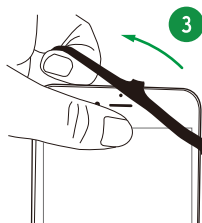

INSTALACIÓN RÁPIDA - SMART GRIP MOUNT

LEZYNE™

Compatibilidad	Small	Large
Largo de celular	115 ~ 150 mm	150 ~ 171.9 mm
Ancho de celular	58 ~ 77.5 mm	77 ~ 88.4 mm

Para más información visite: www.lezyne.com/support.php