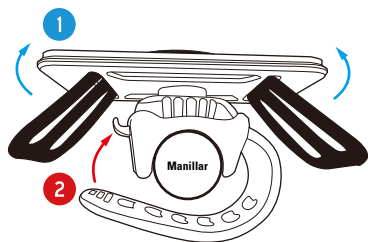

INSTALACIÓN RÁPIDA - SMART GRIP MOUNT

LEZYNE™

Compatibilidad	Small	Large
Largo de celular	115 ~ 150 mm	150 ~ 171.9 mm
Ancho de celular	58 ~ 77.5 mm	77 ~ 88.4 mm

Para más información visite: www.lezyne.com/support.php